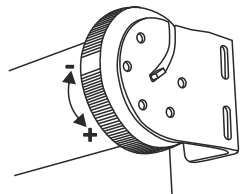

4A

A1

A2

4B

B1

B2

5

EN Speed
ES Acelerar
DE Beschleunigen
FR Accélérer
PL Szybkość

slower

faster

EN High
ES Altura
DE Höhe
FR Hauteur
PL Wysokość

6