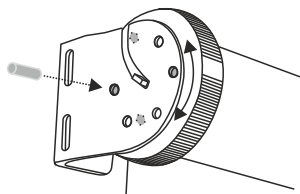

EN Speed
ES Acelerar
DE Beschleunigen
FR Accélérer
PL Szybkość

slower

faster

EN High
ES Altura
DE Höhe
FR Hauteur
PL Wysokość