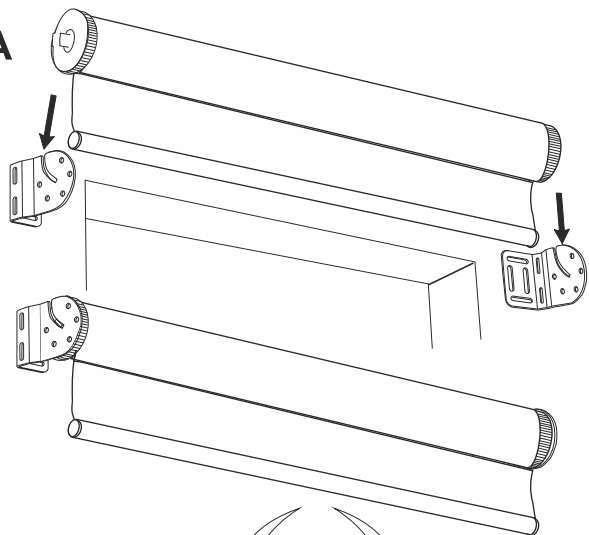

x + 4 cm

* +/- 1 mm

SMARTROLL Ø 32-1

1

EN	left	right
ES	inquierda	derecho
DE	links	rechts
FR	gauche	droit
PL	lewy	prawy

2

3

4A