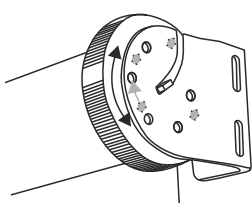

EN Speed
ES Acelerar
DE Beschleunigen
FR Accélérer
PL Szybkość

slower

faster

EN High
ES Altura
DE Höhe
FR Hauteur
PL Wysokość