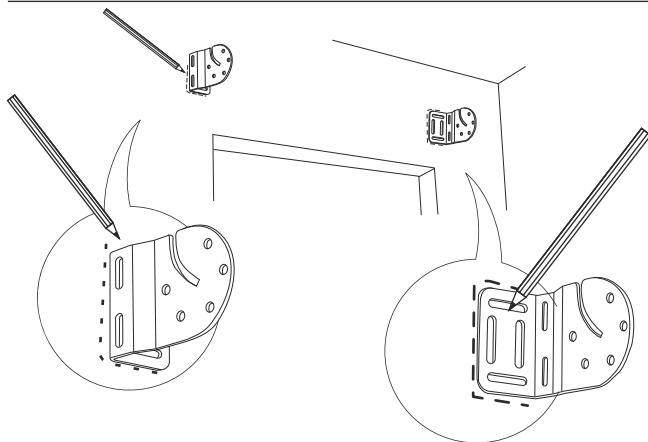

CZ Celková šířka materiálu po zamontování
X + 4 cm* - rolety o výšce do 200 cm

SK Celková šírka materiálu po zamontování
X + 4 cm* - rolety o výšce do 200 cm

HU A roló teljes szélessége felszerelés után
X + 4 cm* - 200 cm-t meg nem haladó rolók

x + 4 cm

* +/- 1 mm

SMARTROLL Ø 32-1

1

EN	left	right
ES	inquierda	derecho
DE	links	rechts
FR	gauche	droit
PL	lewy	prawy

2

3

4A