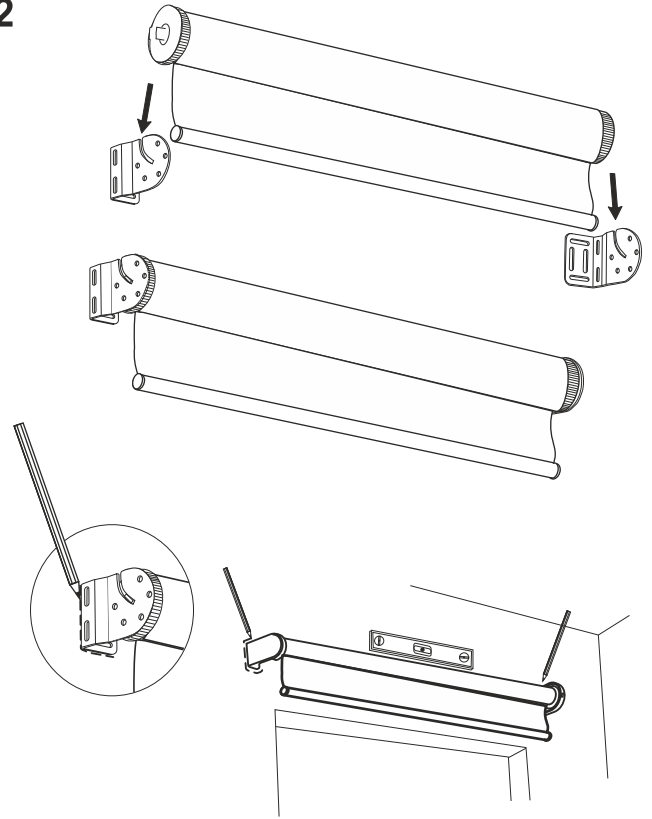

CZ Celková šířka materiálu po zamontování
X + 4 cm* - rolety o výšce do 200 cm

SK Celková šírka materiálu po zamontování
X + 4 cm* - rolety o výšce do 200 cm

HU A roló teljes szélessége felszerelés után
X + 4 cm* - 200 cm-t meg nem haladó rolók

x + 4 cm

* +/- 1 mm

SMARTROLL Ø 32-1

1

EN	left	right
ES	inquierda	derecho
DE	links	rechts
FR	gauche	droit
PL	lewy	prawy

2

3

4A