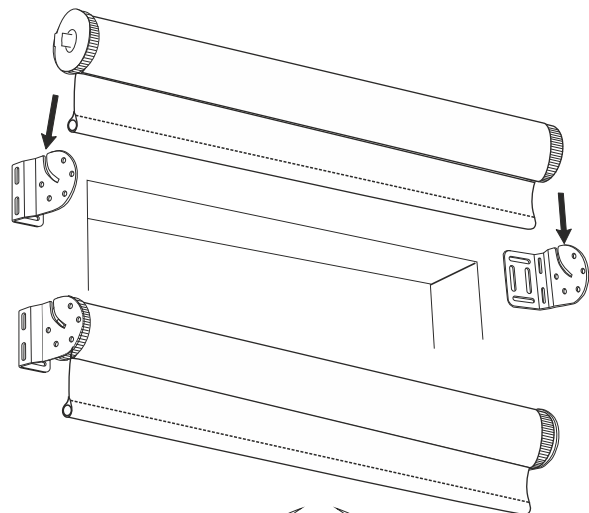

4A

A1

A2

4B

B1

B2

5

EN Speed
ES Acelerar
DE Beschleunigen
FR Accélérer
PL Szybkość

slower

faster

EN High
ES Altura
DE Höhe
FR Hauteur
PL Wysokość

6