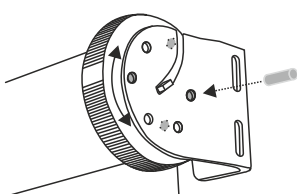

EN Speed
ES Acelerar
DE Beschleunigen
FR Accélérer
PL Szybkość

slower

faster

EN High
ES Altura
DE Höhe
FR Hauteur
PL Wysokość