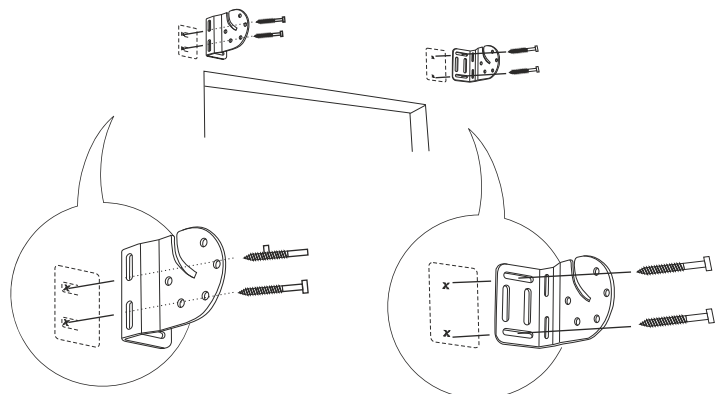

CZ Celková šířka materiálu po zamontování
X + 4 cm* - rolety o výšce do 200 cm

SK Celková šírka materiálu po zamontování
X + 4 cm* - rolety o výšce do 200 cm

HU A roló teljes szélessége felszerelés után
X + 4 cm* - 200 cm-t meg nem haladó rolók

x + 4 cm

* +/- 1 mm

SMARTROLL Ø 32-1

1

EN	left	right
ES	inquierda	derecho
DE	links	rechts
FR	gauche	droit
PL	lewy	prawy

2

3

4A