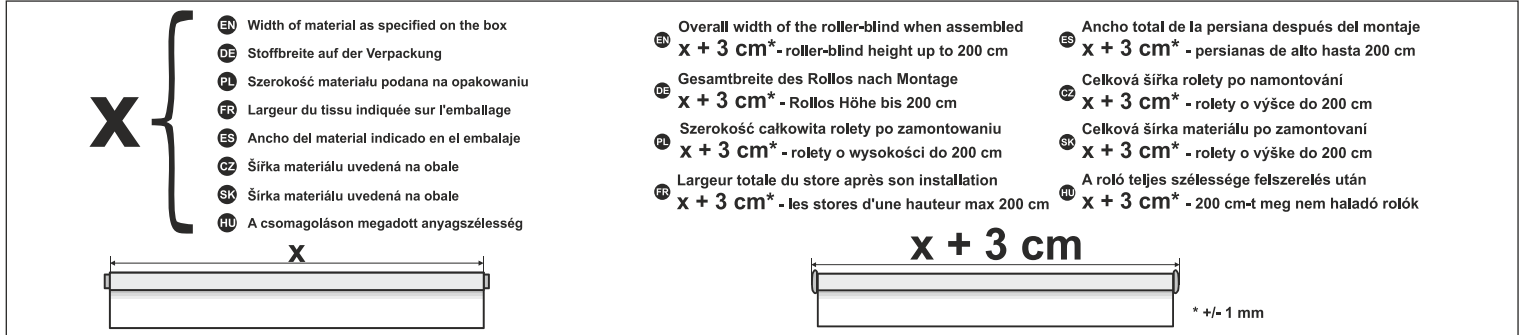

EN Overall dimension of the roller-blind

PL Wymiar całkowity rolety

ES Dimensiones totales de la persiana

SK Celkový rozmer rolety

DE Gesamtmaß des Rollos

FR Dimension totale du store

CZ Celkový rozměr rolety

HU A roló méretei

ROLETA KLASYCZNA SMARTROLL Ø24-1

x	↻
100 x 190 cm	8-10
120 x 190 cm	10-12
140 x 190 cm	12-14
160 x 190 cm	14-16
180 x 190 cm	16-18
90 x 240 cm	12-16

EN Disassembly
 ES Desmontaje
 DE Demontage
 FR Démontage
 PL Demontaż