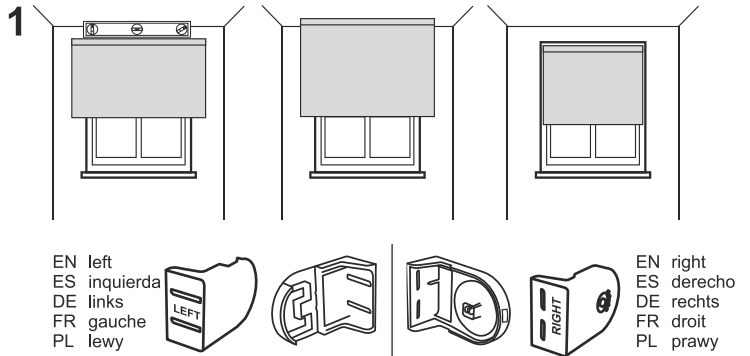

EN Overall dimension of the roller-blind

PL Wymiar całkowity rolety

ES Dimensiones totales de la persiana

SK Celkový rozmer rolety

DE Gesamtmaß des Rollos

FR Dimension totale du store

CZ Celkový rozměr rolety

HU A roló méretei

ROLETA KLASYCZNA SMARTROLL Ø24-1

x	↻
100 x 190 cm	8-10
120 x 190 cm	10-12
140 x 190 cm	12-14
160 x 190 cm	14-16
180 x 190 cm	16-18
90 x 240 cm	12-16

EN Disassembly
 ES Desmontaje
 DE Demontage
 FR Démontage
 PL Demontaż