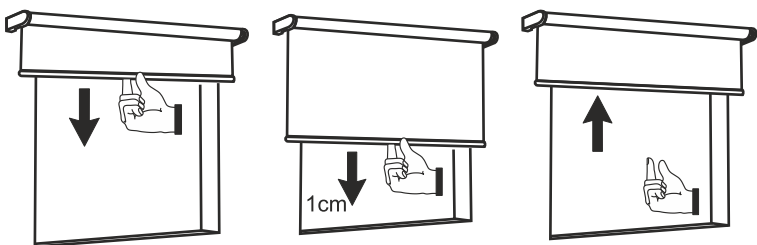

HU A roló méretei

ROLETA KLASYCZNA SMARTROLL Ø24-1

x	↻
100 x 190 cm	8-10
120 x 190 cm	10-12
140 x 190 cm	12-14
160 x 190 cm	14-16
180 x 190 cm	16-18
90 x 240 cm	12-16

EN Disassembly
 ES Desmontaje
 DE Demontage
 FR Démontage
 PL Demontaż