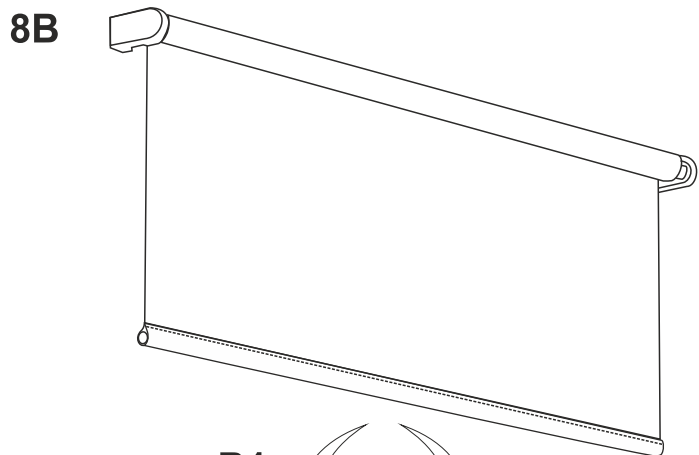

HU A roló méretei

ROLETA KLASYCZNA SMARTROLL Ø24-1

x	↻
100 x 190 cm	8-10
120 x 190 cm	10-12
140 x 190 cm	12-14
160 x 190 cm	14-16
180 x 190 cm	16-18
90 x 240 cm	12-16

EN Disassembly
 ES Desmontaje
 DE Demontage
 FR Démontage
 PL Demontaż