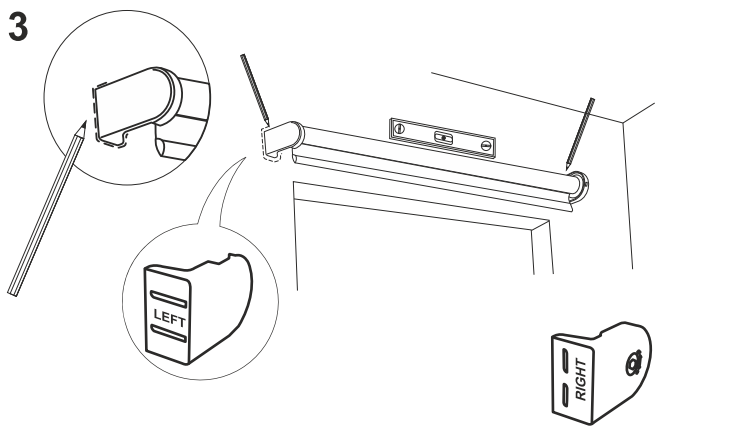

HU A roló méretei

ROLETA KLASYCZNA SMARTROLL Ø24-1

x	↻
100 x 190 cm	8-10
120 x 190 cm	10-12
140 x 190 cm	12-14
160 x 190 cm	14-16
180 x 190 cm	16-18
90 x 240 cm	12-16

EN Disassembly
 ES Desmontaje
 DE Demontage
 FR Démontage
 PL Demontaż