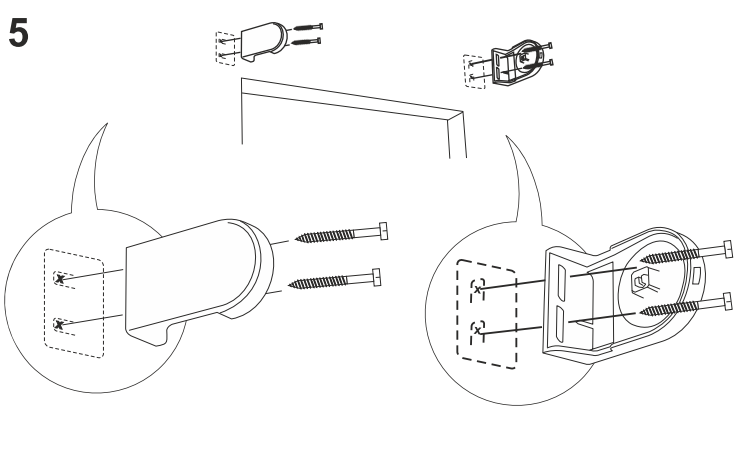

EN Overall dimension of the roller-blind

PL Wymiar całkowity rolety

ES Dimensiones totales de la persiana

SK Celkový rozmer rolety

DE Gesamtmaß des Rollos

FR Dimension totale du store

CZ Celkový rozměr rolety

HU A roló méretei

ROLETA KLASYCZNA SMARTROLL Ø24-1

x	↻
100 x 190 cm	8-10
120 x 190 cm	10-12
140 x 190 cm	12-14
160 x 190 cm	14-16
180 x 190 cm	16-18
90 x 240 cm	12-16

EN Disassembly
 ES Desmontaje
 DE Demontage
 FR Démontage
 PL Demontaż