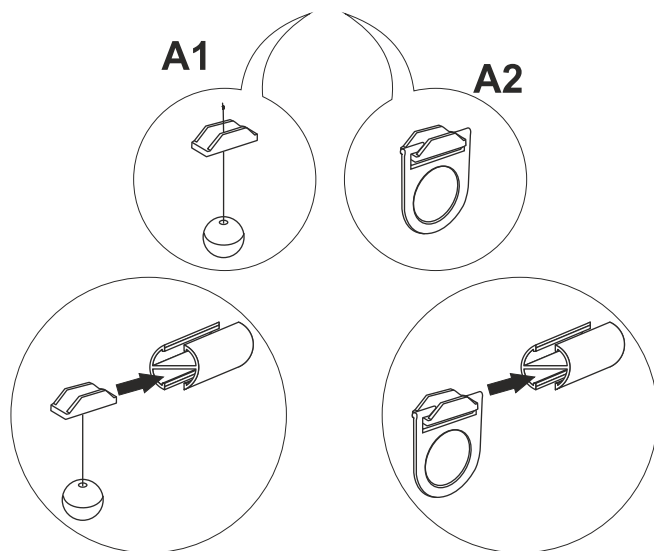

HU A roló méretei

ROLETA KLASYCZNA SMARTROLL Ø24-1

x	↻
100 x 190 cm	8-10
120 x 190 cm	10-12
140 x 190 cm	12-14
160 x 190 cm	14-16
180 x 190 cm	16-18
90 x 240 cm	12-16

EN Disassembly
 ES Desmontaje
 DE Demontage
 FR Démontage
 PL Demontaż