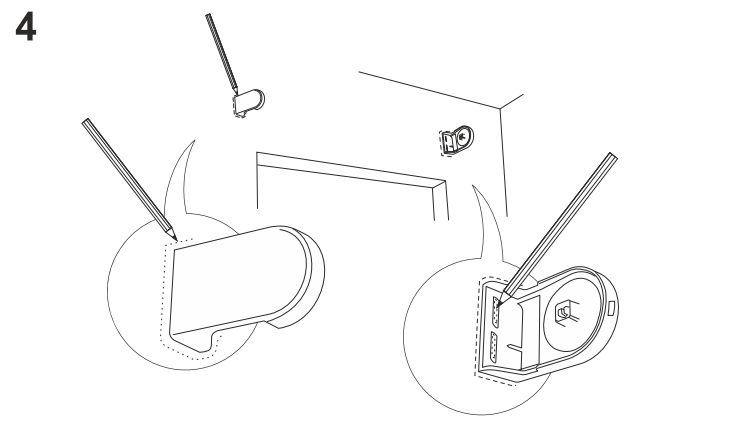

HU A roló méretei

ROLETA KLASYCZNA SMARTROLL Ø24-1

x	↻
100 x 190 cm	8-10
120 x 190 cm	10-12
140 x 190 cm	12-14
160 x 190 cm	14-16
180 x 190 cm	16-18
90 x 240 cm	12-16

EN Disassembly
 ES Desmontaje
 DE Demontage
 FR Démontage
 PL Demontaż