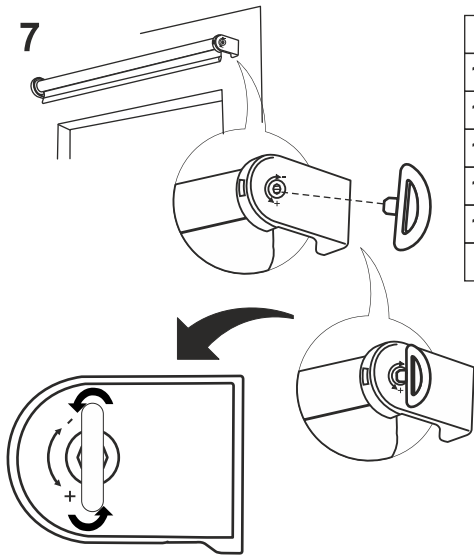

EN Overall dimension of the roller-blind

PL Wymiar całkowity rolety

ES Dimensiones totales de la persiana

SK Celkový rozmer rolety

DE Gesamtmaß des Rollos

FR Dimension totale du store

CZ Celkový rozměr rolety

HU A roló méretei

ROLETA KLASYCZNA SMARTROLL Ø24-1

x	↻
100 x 190 cm	8-10
120 x 190 cm	10-12
140 x 190 cm	12-14
160 x 190 cm	14-16
180 x 190 cm	16-18
90 x 240 cm	12-16

EN Disassembly
 ES Desmontaje
 DE Demontage
 FR Démontage
 PL Demontaż