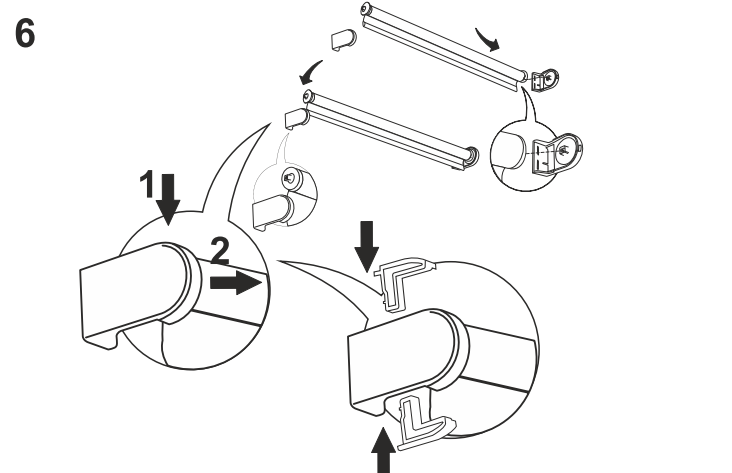

EN Overall dimension of the roller-blind

PL Wymiar całkowity rolety

ES Dimensiones totales de la persiana

SK Celkový rozmer rolety

DE Gesamtmaß des Rollos

FR Dimension totale du store

CZ Celkový rozměr rolety

HU A roló méretei

ROLETA KLASYCZNA SMARTROLL Ø24-1

x	↻
100 x 190 cm	8-10
120 x 190 cm	10-12
140 x 190 cm	12-14
160 x 190 cm	14-16
180 x 190 cm	16-18
90 x 240 cm	12-16

EN Disassembly
 ES Desmontaje
 DE Demontage
 FR Démontage
 PL Demontaż